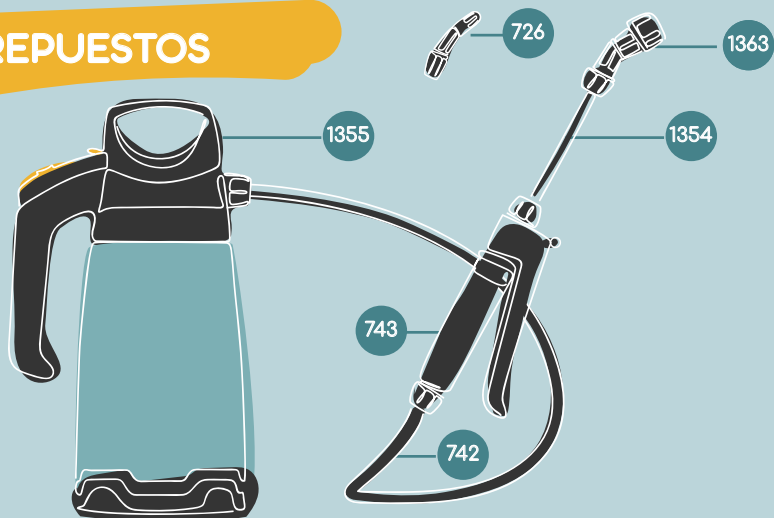

## REPUESTOS

Nº	COD.	Q	NOMBRE REPUESTO
726	8.38.08.803	1	Codillo con boquilla Ø1
742	8.38.05.805	1	Manguera
743	8.38.08.801	1	Manilla
1354	8.38.11.629	1	Tubo con tuercas
1355	8.18.40.805	1	Cámara completa
1363	8.34.42.809.1	1	Boquilla disco negro

### Información técnica

CAPACIDAD ÚTIL	1,5 L
CAPACIDAD TOTAL	2 L
PESO	0,85 Kg
BOQUILLAS DE SERIE	Boquilla regulable (0,6L/min a 3 bar) Boquilla de pulverización fina (0,2L/min a 3 bar)
LANZA	13,5 cm
MANGUERA	130 cm
AMPLIA BOCA DE LLENADO	8 cm
VÁLVULA DE SEGURIDAD	2,8 bar (despresurizable)