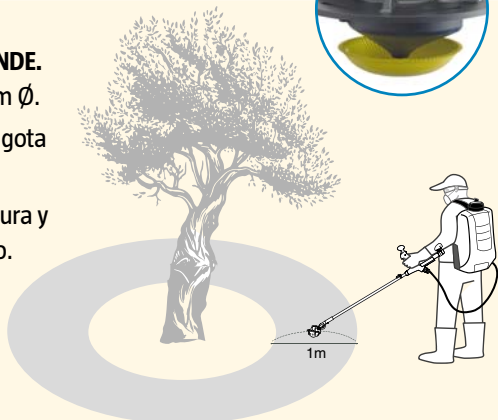

- Pulverizador a pilas para aplicación de herbicidas en plantaciones y cultivos. Válido para aplicaciones **entre hileras**.
- Con tecnología CDA – Aplicación de gota controlada con giro constante, distribución y tamaño de gota homogénea – hace que la aplicación sea extremadamente **eficiente y efectiva**.

PULVERIZADORES CDA ÚNICOS CON 2 DISCOS INTERCAMBIABLES

ÁRBOLES LEÑOSOS

Olivo, palma...

- **DISCO GRANDE.**
Huella de 1m Ø.
- Tamaño de gota
250 micras.
- Gran cobertura y
rendimiento.

ENTRE HILERAS

Viñas, hortalizas...

- **DISCO PEQUEÑO.**
Huella de 0,4m Ø.
- Tamaño de gota
700 micras.
- Máxima aproximación
al tallo.
- Para mayor control y
seguridad, utilizar la
campana protectora.

CARACTERÍSTICAS TÉCNICAS

HERBI DUO y DUO+

- **Lanza ligera** fabricada en aluminio con longitud de 1.5m.
- Con **2 discos** intercambiables.
- Con **tapa protectora** de los discos-motor evitando la humedad y suciedad, así como una mayor protección para evitar goteo.
- **4 boquillas** intercambiables con caudales diferentes: 10 l./Ha a 40 l./Ha.
- **Fácil mantenimiento y acceso** a juntas y disco, sin herramientas.
- Precisa depósito: 5L o 12L.