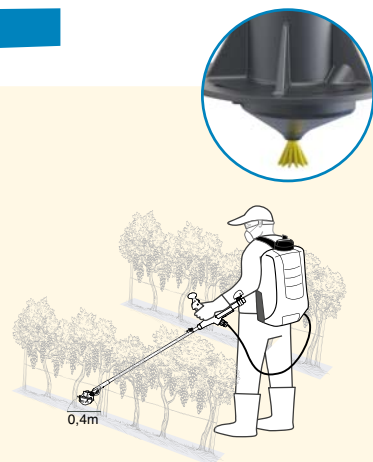

- Pulvérisateur à piles pour l'application d'herbicides dans les plantations et les cultures. Valable pour des applications **entre rangées**.
- Avec la technologie CDA – Application à goutte contrôlée avec rotation constante, distribution et taille de goutte homogène – pour rendre l'application extrêmement **efficace**.

PULVÉRISATEURS CDA EXCLUSIFS AVEC 2 DISQUES INTERCHANGEABLES

ARBRES LIGNEUX

Olivier, palmier...

- **GRAND DISQUE.**
Empreinte de 1m Ø.
- Taille de goutte
250 microns.
- Haute couverture et
performance.

ENTRE RANGÉES

Vignes, légumes...

- **PETIT DISQUE.**
Empreinte de 0,4 m Ø.
- Taille de goutte
700 microns.
- Rapprochement
maximale de la tige.
- Pour plus de contrôle
et de sécurité, servez-
vous de l'écran de
protection.

CARACTÉRISTIQUES TECHNIQUES

HERBI DUO et DUO+

- **Lance légère** fabriquée en aluminium d'une longueur de 1,5 m.
- Avec **2 disques** interchangeables.
- Avec **couvercle de protection** des disques/moteur contre l'humidité et la saleté, et pour une plus haute protection contre l'écoulement.
- **4 buses interchangeables** aux débits variés : De 10 l./Ha à 40 l./Ha.
- **Facile à entretenir** et accès simplifié aux joints et au disque, sans outils.
- Réservoir nécessaire : 5L ou 12L.