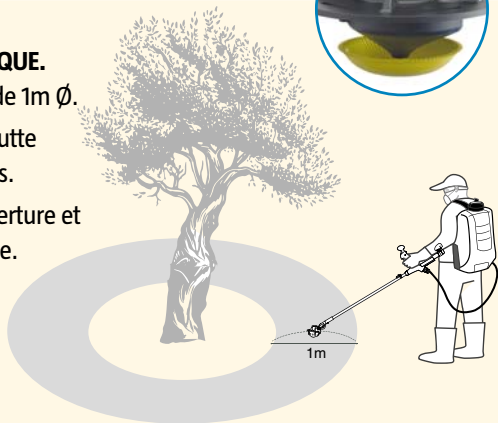

- Pulvérisateur à piles pour l'application d'herbicides dans les plantations et les cultures. Valable pour des applications **entre rangées**.
- Avec la technologie CDA – Application à goutte contrôlée avec rotation constante, distribution et taille de goutte homogène – pour rendre l'application extrêmement **efficace**.

PULVÉRISATEURS CDA EXCLUSIFS AVEC 2 DISQUES INTERCHANGEABLES

ARBRES LIGNEUX

Olivier, palmier...

- **GRAND DISQUE.**
Empreinte de 1m Ø.
- Taille de goutte
250 microns.
- Haute couverture et
performance.

ENTRE RANGÉES

Vignes, légumes...

- **PETIT DISQUE.**
Empreinte de 0,4 m Ø.
- Taille de goutte
700 microns.
- Rapprochement
maximale de la tige.
- Pour plus de contrôle
et de sécurité, servez-
vous de l'écran de
protection.

CARACTÉRISTIQUES TECHNIQUES

HERBI DUO et DUO+

- **Lance légère** fabriquée en aluminium d'une longueur de 1,5 m.
- Avec **2 disques** interchangeables.
- Avec **couvercle de protection** des disques/moteur contre l'humidité et la saleté, et pour une plus haute protection contre l'écoulement.
- **4 buses interchangeables** aux débits variés : De 10 l./Ha à 40 l./Ha.
- **Facile à entretenir** et accès simplifié aux joints et au disque, sans outils.
- Réservoir nécessaire : 5L ou 12L.