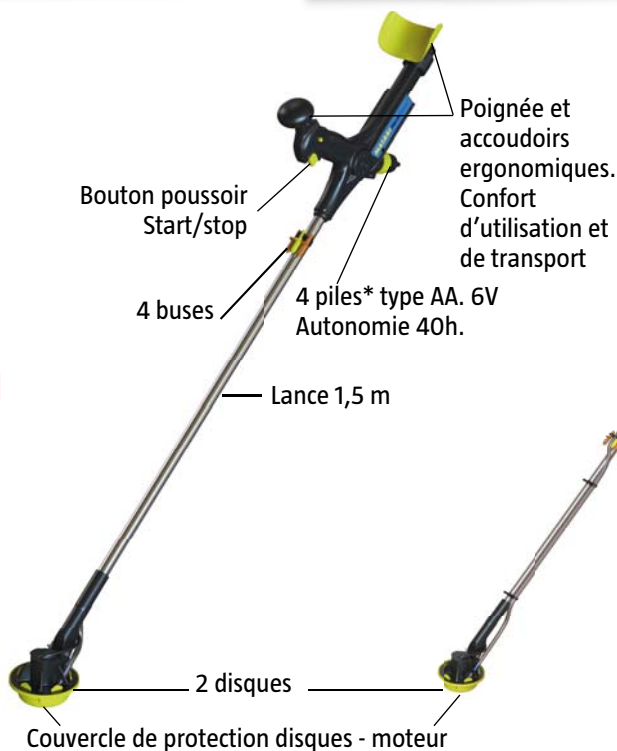

- Pulvérisateur à piles pour l'application d'herbicides dans les plantations et les cultures. Valable pour des applications **entre rangées**.
- Avec la technologie CDA – Application à goutte contrôlée avec rotation constante, distribution et taille de goutte homogène – pour rendre l'application extrêmement **efficace**.

PULVÉRISATEURS CDA EXCLUSIFS AVEC 2 DISQUES INTERCHANGEABLES

ARBRES LIGNEUX

Olivier, palmier...

- **GRAND DISQUE.**
Empreinte de 1m Ø.
- Taille de goutte
250 microns.
- Haute couverture et
performance.

ENTRE RANGÉES

Vignes, légumes...

- **PETIT DISQUE.**
Empreinte de 0,4 m Ø.
- Taille de goutte
700 microns.
- Rapprochement
maximale de la tige.
- Pour plus de contrôle
et de sécurité, servez-
vous de l'écran de
protection.

CARACTÉRISTIQUES TECHNIQUES

HERBI DUO et DUO+

- **Lance légère** fabriquée en aluminium d'une longueur de 1,5 m.
- Avec **2 disques** interchangeables.
- Avec **couvercle de protection** des disques/moteur contre l'humidité et la saleté, et pour une plus haute protection contre l'écoulement.
- **4 buses interchangeables** aux débits variés : De 10 l./Ha à 40 l./Ha.
- **Facile à entretenir** et accès simplifié aux joints et au disque, sans outils.
- Réservoir nécessaire : 5L ou 12L.